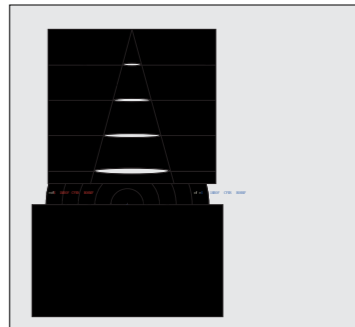

**LED Qty / Watt:**  
3x3W

**LED Type:**  
LED

**Luminous Flux:**  
540lm 3000K / 690lm 6000K

**Safety Class:**  
I

**IP Protect:**  
IP54

1742

Adjustable

1891