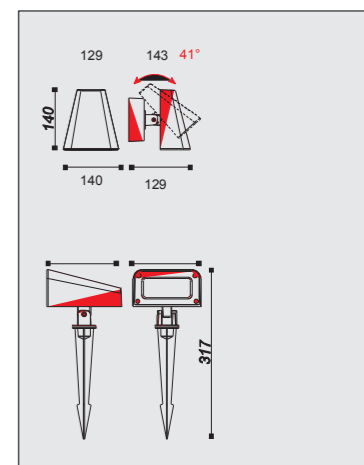

**LED Qty / Watt:**  
3x3W

**LED Type:**  
LED

**Luminous Flux:**  
540lm 3000K / 690lm 6000K

**Safety Class:**  
I

**IP Protect:**  
IP54

1742

Adjustable

1891