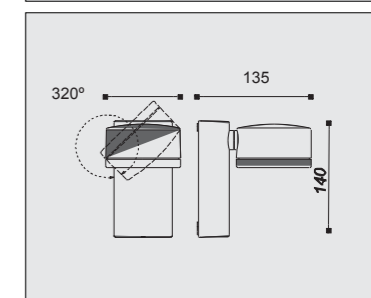

**Safety Class:**  
I

**IP Protect:**  
IP54

Adjustable

1822-500  
1822SMD-500

1822-900  
1822SMD-900

**Material:**  
Aluminium body with opal PC

**Voltage:**  
100-240V / 50-60Hz

**LED Qty / Watt:**  
1822-500/900: 6x1W  
1822SMD-500/900: 18xLED / 6W