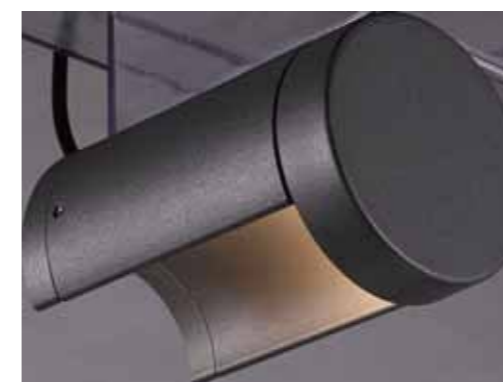

**LED Qty / Watt:**  
3x3W

**LED Type:**  
LED

**Luminous Flux:**  
540lm 3000K / 690lm 6000K

**Safety Class:**  
I

**IP Protect:**  
IP54

1742

Adjustable

1891