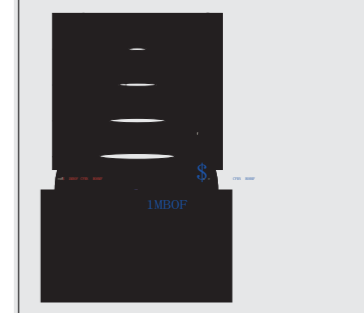

**Luminous Flux:**  
740lm 3000K / 820lm 6000K

**Safety Class:**  
I

**IP Protect:**  
IP54

1882

**Material:**  
Aluminium body with opal PC

**Voltage:**  
100-240V / 50-60Hz

**LED Qty / Watt:**  
42xLED / 6W